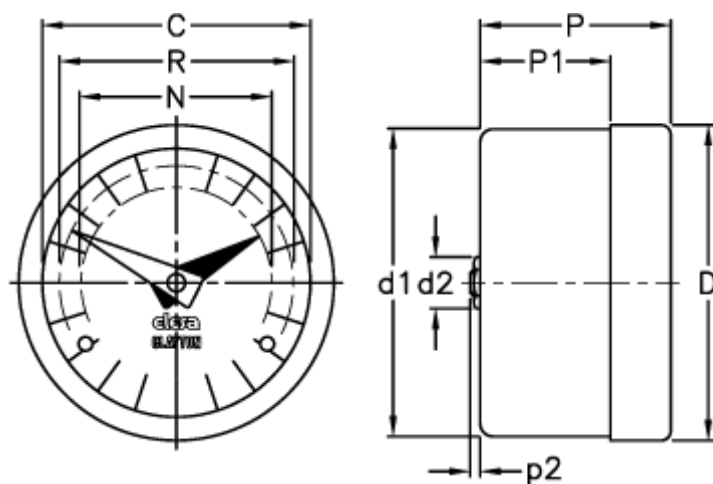

Varenummer: 2307020202  
Beskrivelse: E+G Indikator  
GA01-0020-S

## Mål

C = 42

R = 37

D = 49.6

D1 = 48.3

d2 = 8

N = 30

P = 30

P1 = 20.5

p2 = 1.6